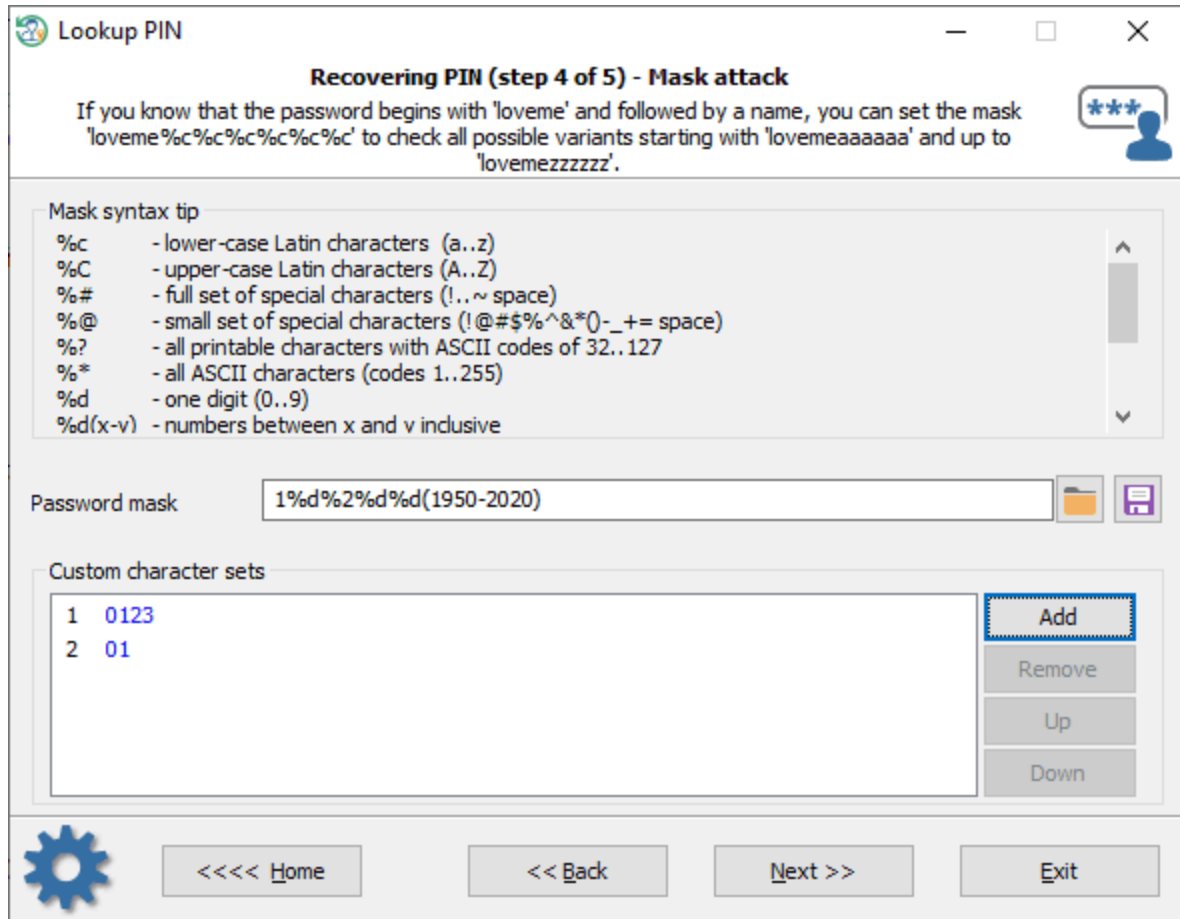

56 800

1.3

6-

PIN-

!